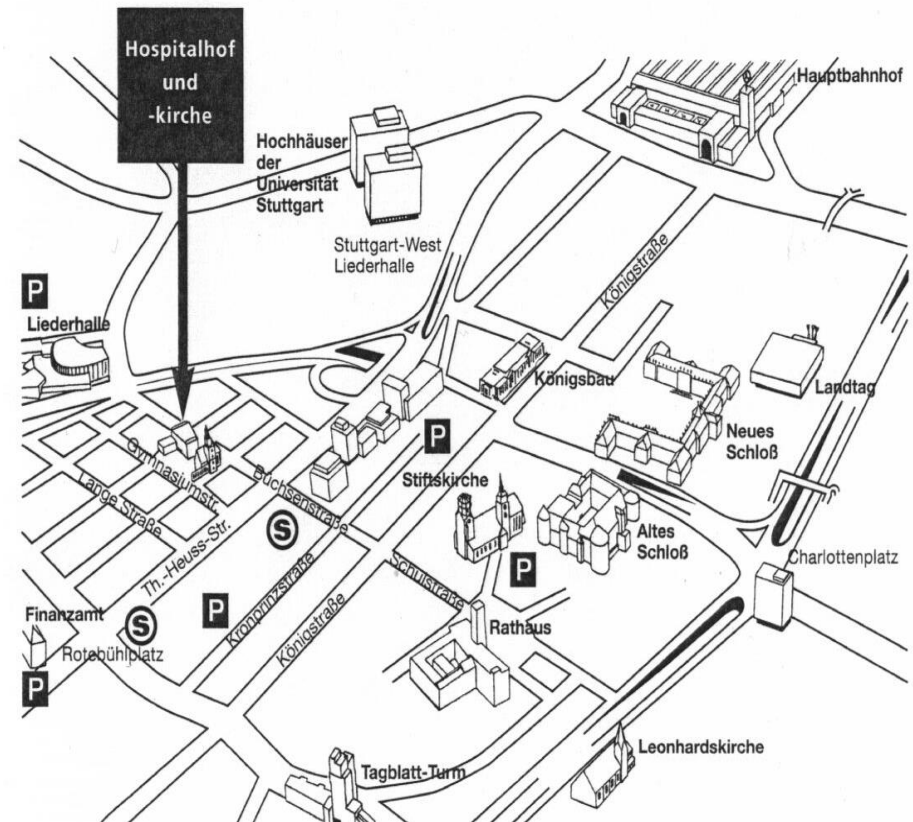

Geist + Seele + Körper =

Evangelisches Bildungszentrum Hospitalhof Stuttgart

Anfahrt mit öffentlichen Verkehrsmitteln:

Vom Hauptbahnhof Stuttgart mit S-Bahn, Linien S1 – S6, Gleis 101, bis Haltestelle „Stadtmitte“, Ausgang Büchsenstraße, Richtung Liederhalle

Anfahrt mit PKW und Bahn:

Autobahn von München: Ausfahrt Degerloch / B 27

- Parkhaus Degerloch
- Stadtbahnlinien U5, U6 oder U7
- bis Schlossplatz, Königstraße hoch bis re Abzweigung Büchsenstraße zur S-Bahn-Unterführung „Stadtmitte“ oder
- bis Hauptbahnhof, dann weiter mit S-Bahn bis Haltestelle „Stadtmitte“

- Parkhaus Weilimdorf
- S-Bahn S6 bis Haltestelle „Stadtmitte“

Anfahrt mit PKW (vor dem Haus nur Parkplätze mit Parkuhren):

Stuttgart-Mitte, Beschilderung Liederhalle folgen.

Achtung: Geänderte Verkehrsführung durch Baustellen!

Parkmöglichkeiten (ca. 250 m vom Hospitalhof entfernt):

- Leuschnergänge (Zufahrt über Schlossstraße)
- Liederhalle (Zufahrt über Holzgartenstraße)
- Liederhalle (Zufahrt über Breitscheidstraße)
- Kronprinzstraße (Zufahrt über Kronprinzstraße)
- Hofdienergarage (Zufahrt über Schellingstraße)